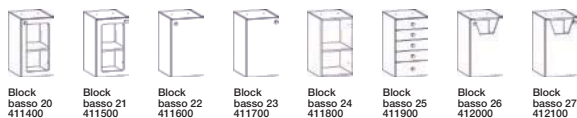

BLOCK SYSTEM BASSI / BLOCK SYSTEM LOWER PARTS

Mis.: 400 L x 407 P x 700 H

Block basso 20 411400   Block basso 21 411500   Block basso 22 411600   Block basso 23 411700   Block basso 24 411800   Block basso 25 411900   Block basso 26 412000   Block basso 27 412100