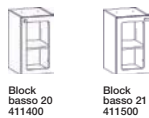

114 Mobili di servizio / Mobile service

MOBILI DI SERVIZIO

MOBILE SERVICE

Mobili di servizio / Mobile service 115

Block System A

Mis.: 1600 L x 2100 H

INOX
STAINLESS
STEEL

MOBILE DI SERVIZIO COMPONIBILE MODULARE

Block
alto 1
412200

Block
alto 2
412300

2 x Block
alto 9
413000

Block
basso 20
411400

Block
basso 21
411500

Block
basso 22
411600

Block
basso 23
411700

Piano Inox
160 cm
414816