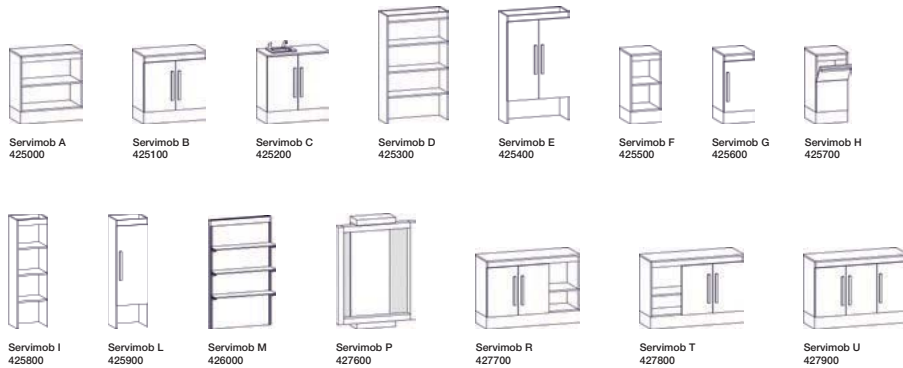

MODULI SERVIMOB / SERVIMOB MODULES