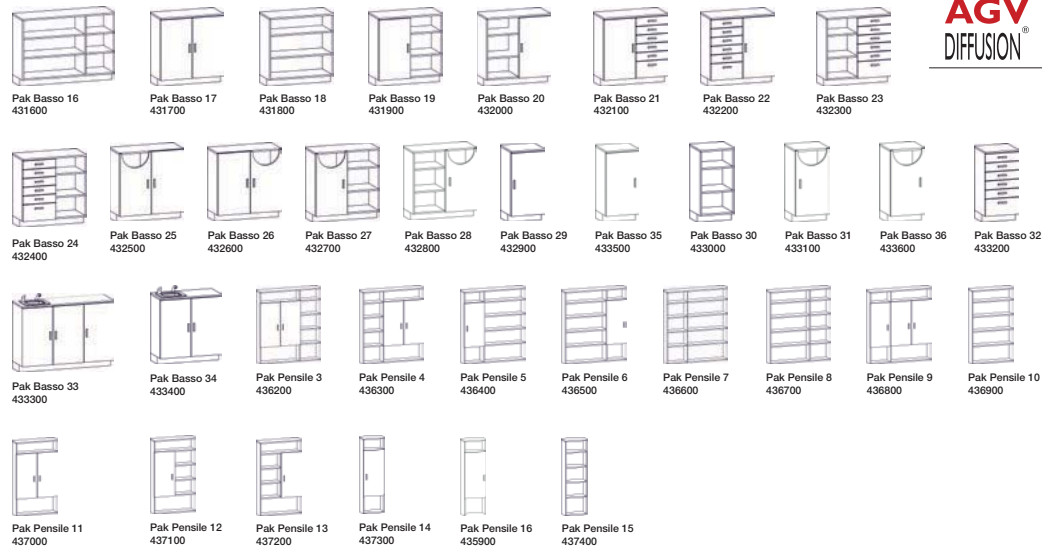

MODULI PAK / PAK MODULE

COLORI DISPONIBILI / COLOURS AVAILABLE

Solo per gli sportelli / For Doors Only