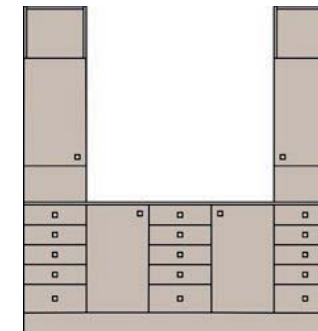

Mis.: 2000 L x 2100 H

COLORI DISPONIBILI / COLOURS AVAILABLE

Solo per gli sportelli / For Doors Only

STRUTTURA SOLO / STRUCTURE ONLY