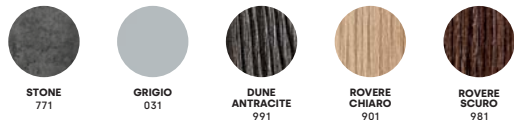

COLORI DISPONIBILI / COLOURS AVAILABLE

Solo per gli sportelli / For Doors Only

STRUTTURA SOLO / STRUCTURE ONLY

AVVERTENZA IMPORTANTE.

IMPORTANT NOTICE.

MODULI BLOCK SYSTEM / BLOCK SYSTEM MODULES

PIANO / SHELF - INOX   **PIANO / SHELF - STONE**   **BASI / BASES - GREY**   **DISTANZIALE / SPACER - GREY**

PIANO / SHELF - INOX	PIANO / SHELF - STONE	BASI / BASES - GREY	DISTANZIALE / SPACER - GREY
414516	414587	Mis.: 150 H cm 413550	Mis.: 230 H cm 414050 40 cm
414616	414687	413650	414150 80 cm
414716	414787	413750	414250 120 cm
414816	414887	413850	414350 160 cm
414916	414987	413950	414450 200 cm

Mis.: 330 L x 220 P x 180 H cm