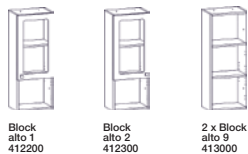

114 Mobili di servizio / Mobile service

MOBILI DI SERVIZIO

MOBILE SERVICE

Mobili di servizio / Mobile service 115

Block System A

Mis.: 1600 L x 2100 H

INOX
STAINLESS
STEEL

MOBILE DI SERVIZIO COMPONIBILE MODULARE

Block
alto 1
412200

Block
alto 2
412300

2 x Block
alto 9
413000

Block
basso 20
411400

Block
basso 21
411500

Block
basso 22
411600

Block
basso 23
411700

Piano Inox
160 cm
414816