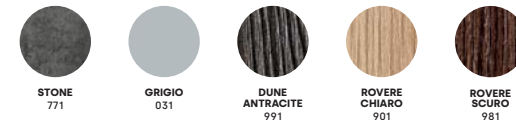

COLORI DISPONIBILI / COLOURS AVAILABLE

Solo per gli sportelli / For Doors Only

STRUTTURA SOLO / STRUCTURE ONLY