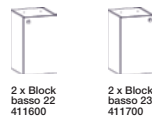

Block
alto 1
412200

Block
alto 2
412300

2 x Block
alto 9
413000

Block
basso 20
411400

Block
basso 21
411500

Block
basso 22
411600

Block
basso 23
411700

Piano Inox
160 cm
414816

Distanziale
160 cm
414350

Base
160 cm
413850

MOBILE DI SERVIZIO COMPONIBILE MODULARE

2 x Block
alto 1
412200

2 x Block
alto 2
412300

Block
alto 9
413000

Block
basso 25
411900

2 x Block
basso 22
411600

2 x Block
basso 23
411700

Piano Inox
200 cm
414916

Distanziale
200 cm
414450

Base
200 cm
413950

INOX
STAINLESS
STEEL

Block System B

Mis.: 2000 L x 2100 H

Modular