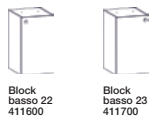

Block
alto 1
412200

Block
alto 2
412300

2 x Block
alto 9
413000

Block
basso 20
411400

Block
basso 21
411500

Block
basso 22
411600

Block
basso 23
411700

Piano Inox
160 cm
414816

2 x Block
basso 23
411700

Piano Inox
200 cm
414916

Distanziale
200 cm
414450

Base
200 cm
413950

INOX
STAINLESS
STEEL

Block System B

Mis.: 2000 L x 2100 H

Modular