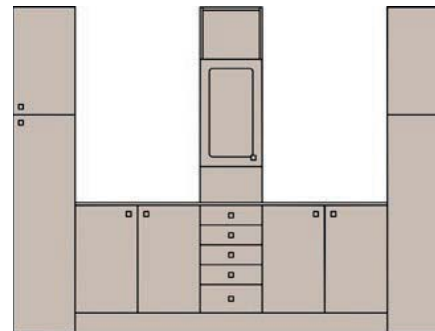

Mis.: 2800 L x 2100 H