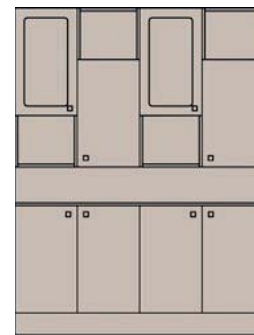

MODULI BLOCK SYSTEM / BLOCK SYSTEM MODULES

Mis.: 1600 L x 2100 H