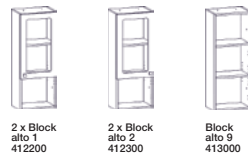

MOBILE DI SERVIZIO COMPONIBILE MODULARE

2 x Block
alto 2
412300

Block
alto 9
413000