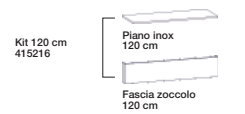

Servimob H 425700 Servimob L 425900

1 x Kit 160 cm
415316

Piano inox
160 cm

Fascia zoccolo
160 cm

Kit 120 cm
415216

Piano inox
120 cm

Fascia zoccolo
120 cm

Servimob 4