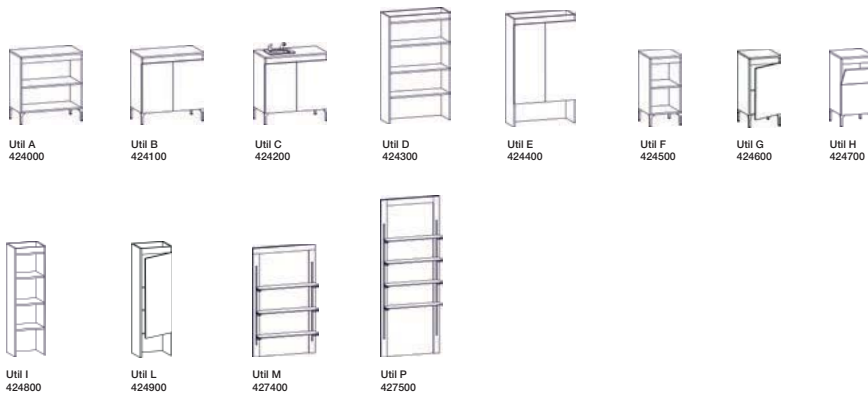

Utile I
424800

SERVICE CABINET
MODULAR

3 x Utile B
424100

2 x Utile E
424400

3 x Utile G
424600

3 x Utile I
424800

Utile 4

MODULI UTILE / UTILE MODULES

COLORI DISPONIBILI / COLOURS AVAILABLE

Solo per gli sportelli / For Doors Only

STRUTTURA SOLO / STRUCTURE ONLY

BOCCA DI LUPO