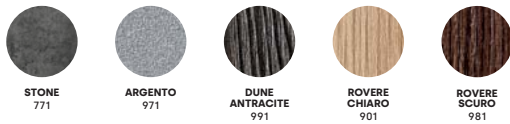

COLORI DISPONIBILI / COLOURS AVAILABLE

Solo per gli sportelli / For Doors Only