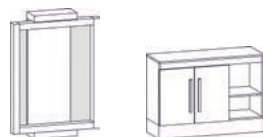

Mis.: 330 L x 220 P x 180 H cm

Modulo Rifiuti 415400

COLORI DISPONIBILI / COLOURS AVAILABLE

Solo per gli sportelli / For Doors Only

STRUTTURA SOLO / STRUCTURE ONLY

Servimob 1

**INOX
STAINLESS
STEEL**

MOBILE DI SERVIZIO COMPONIBILE MODULARE