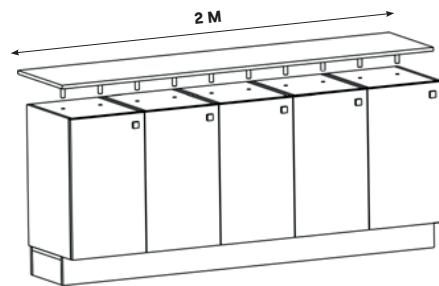

GRIGIO
031

DUNE
ANTRACITE
991

ROVERE
CHIARO
901

ROVERE
SCURO
981

GRIGIO
031

STRUTTURA SOLO / STRUCTURE ONLY

MODULI BLOCK SYSTEM / BLOCK SYSTEM MODULES

Mobili montabili / Designed to be assembled

**FACILITÀ
DI MONTAGGIO**

EASY TO
ASSEMBLE

**PIANO LAVORO
FINO A 2 METRI**

SHELVES UP TO
2 METERS

MODULI BLOCK SYSTEM / BLOCK SYSTEM MODULES

Mobili montabili / Designed to be assembled

**COMPONETELI
COME VOLETE**