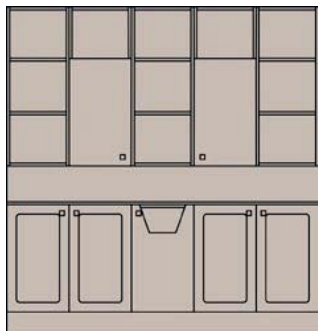

ROVERE
CHIARO
901

ROVERE
SCURO
981

GRIGIO
031

STRUTTURA SOLO / STRUCTURE ONLY

MODULI BLOCK SYSTEM / BLOCK SYSTEM MODULES

Mis.: 2000 L x 2100 H

Mis.: 1600 L x 2100 H

Mis.: 800 L x 2100 H