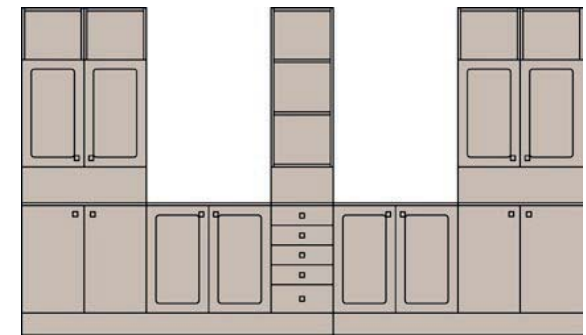

Mis.: 3600 L x 2100 H

COLORI DISPONIBILI / COLOURS AVAILABLE

Solo per gli sportelli / For Doors Only

STRUTTURA SOLO / STRUCTURE ONLY