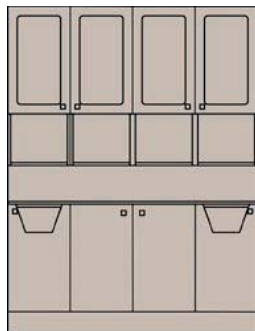

ROVERE
CHIARO
901

ROVERE
SCURO
981

GRIGIO
031

STRUTTURA SOLO / STRUCTURE ONLY

MODULI BLOCK SYSTEM / BLOCK SYSTEM MODULES

Mis.: 2000 L x 2100 H

Mis.: 1600 L x 2100 H

Mis.: 800 L x 2100 H