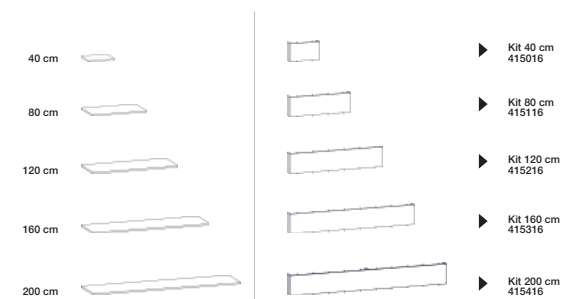

STRUTTURA SOLO / STRUCTURE ONLY

AVVERTENZA IMPORTANTE.

IMPORTANT NOTICE.

MODULI SERVIMOB / SERVIMOB MODULES

PIANO / SHELF - INOX + FASCIA ZOCCOLO / BASE FRONT COVER