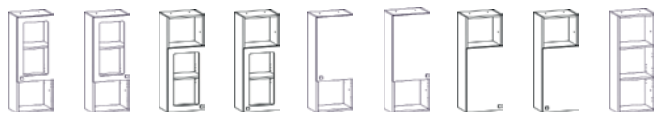

BLOCK SYSTEM ALTI / BLOCK SYSTEM UPPER PARTS

Mis.: 400 L x 290 P x 1020 H

Block alto 1 412200   Block alto 2 412300   Block alto 3 412400   Block alto 4 412500   Block alto 5 412600   Block alto 6 412700   Block alto 7 412800   Block alto 8 412900   Block alto 9 413000   Block colonna 10 411200   Block colonna 11 411300

Mis.: 400 L x 350 P x 2100 H