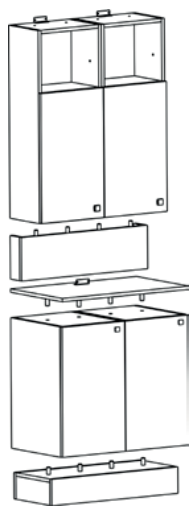

**FACILITÀ
DI MONTAGGIO**

EASY TO
ASSEMBLE

**PIANO LAVORO
FINO A 2 METRI**

SHELVES UP TO
2 METERS

MODULI BLOCK SYSTEM / BLOCK SYSTEM MODULES

Mobili montabili / Designed to be assembled

**COMPONETELI
COME VOLETE**

ASSEMBLE YOUR
FURNITURE AS
YOU LIKE IT

**SCATOLE LEGGERE E
TRASPORTI PIÙ SICURI**

LIGHTER BOXES,
SAFER TRANSPORTS

BLOCK SYSTEM BASSI / BLOCK SYSTEM LOWER PARTS

Mis.: 400 L x 407 P x 700 H

Block basso 20 411400 Block basso 21 411500 Block basso 22 411600 Block basso 23 411700 Block basso 24 411800 Block basso 25 411900 Block basso 26 412000 Block basso 27 412100