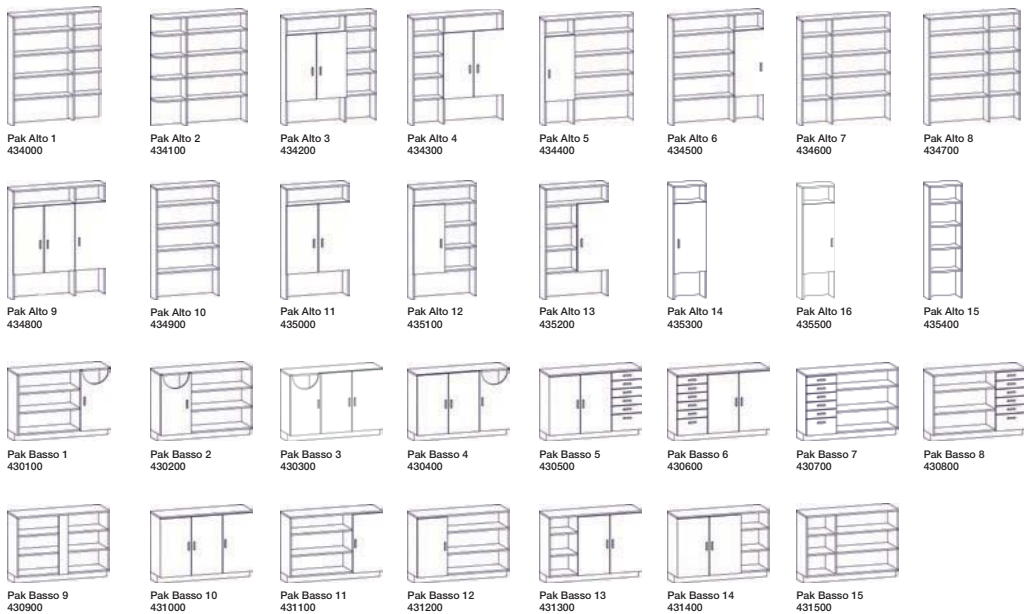

MODULI PAK / PAK MODULE

COLORI DISPONIBILI / COLOURS AVAILABLE

Solo per gli sportelli / For Doors Only