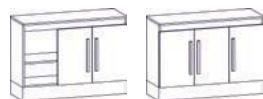

Servimob T
427800

Servimob U
427900